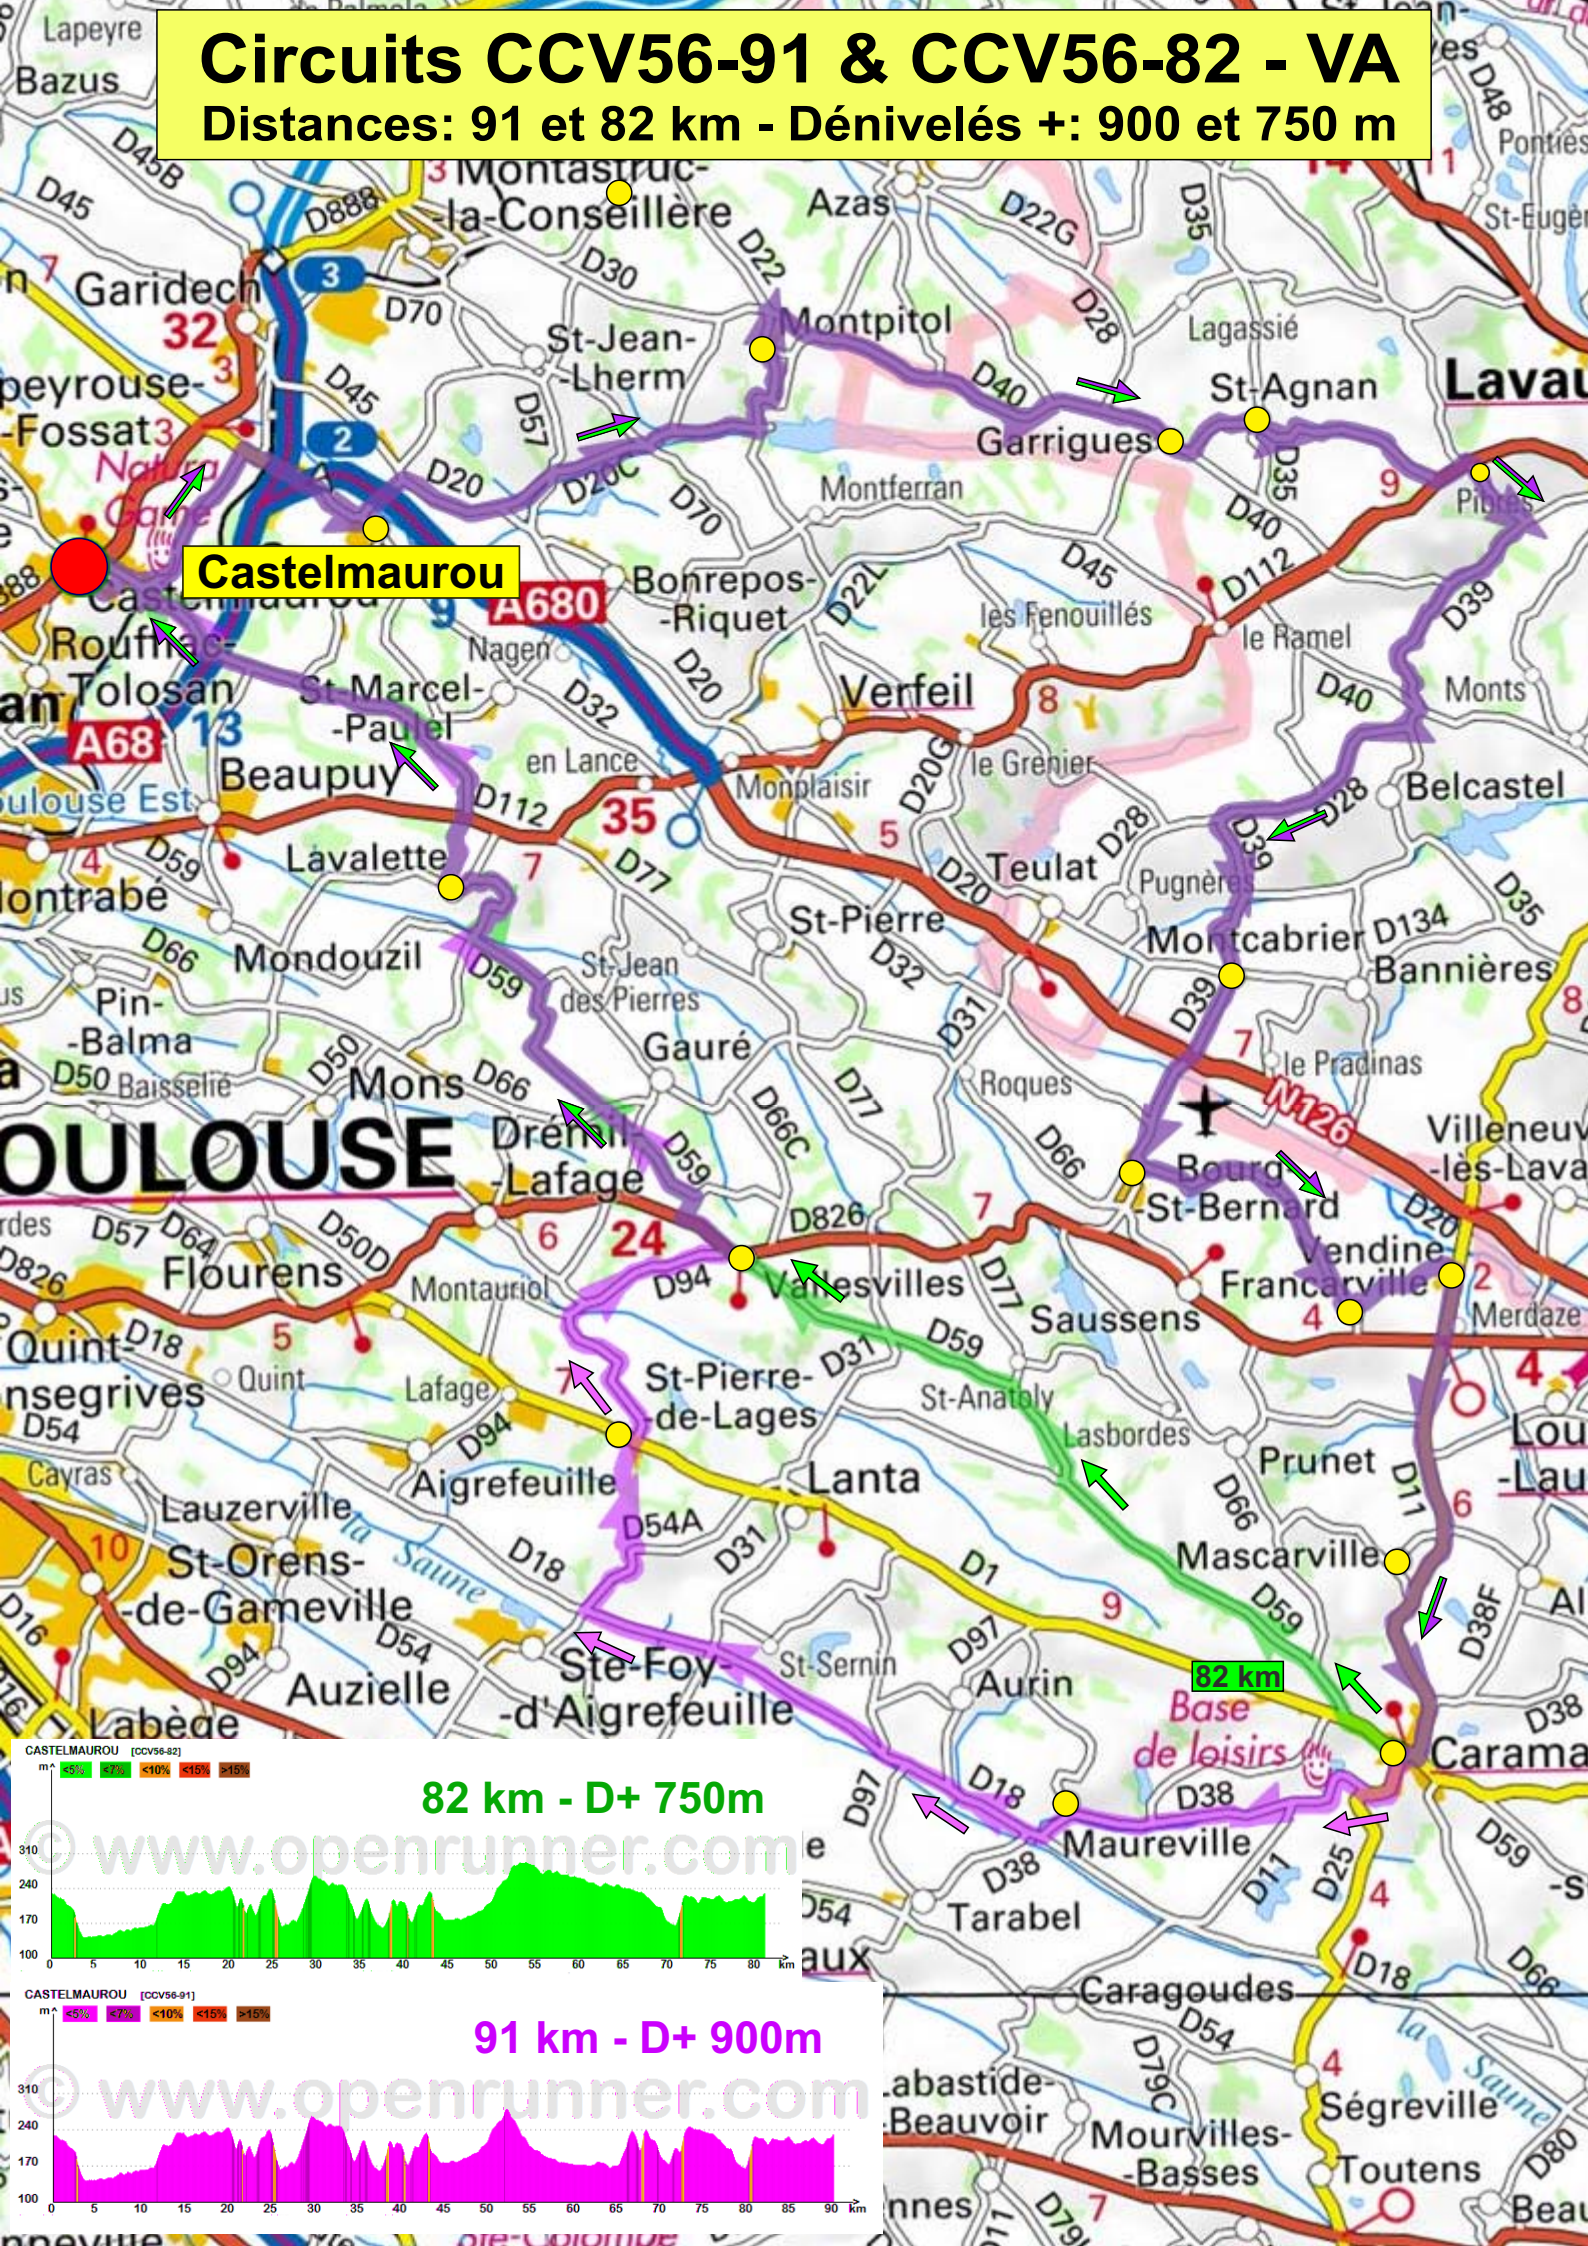

Circuits CCV56-91 & CCV56-82 - VA

Distances: 91 et 82 km - Dénivelés +: 900 et 750 m

Castelnau-Maurou

82 km - D+ 750m

91 km - D+ 900m